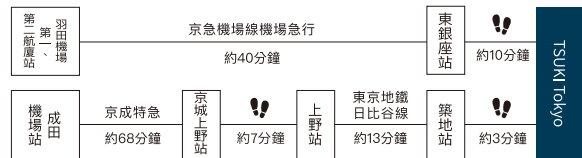

TSUKI Tokyo 2F / 2處

營業時間:

· 6:00 - 12:00

· 15:00 - 24:00

※收費設施

私人風呂的浴池由清香濃郁的青森檜葉製成，在這裡您可以充分體驗到日本人日常生活中根深柢固的泡湯文化。在這個私密的空間，讓柔和的木香治愈您旅途的疲憊，泡完湯還可以在YUAGARI休息區放鬆休息。

Activities

浜離宮恩賜庭園

○徒步約15分鐘

見證了東京360年來的變化，是東京都內最著名的庭園之一。黑松，櫻花，梅花和各種四季的花卉是浜離宮恩賜庭園的亮點，至今依然令國內外旅客流連忘返。

築地外圍市場

○步行約10分鐘

築地外圍市場有400間以上特色餐飲，在這裡您可以以合理的價格品嚐到用最新鮮的食材製作的壽司和豐盛的海鮮蓋飯。

Location & Access

由機場前來

搭乘電車前來

由東京地鐵日比谷線「築地站」4號出口，徒步約3分鐘
 由東京地鐵有樂町線「新富町站」1號出口，徒步約4分鐘
 由東京地鐵日比谷線「東銀座站」1號出口，徒步約10分鐘

開車前來

距離首都高速公路內環線「銀座出口」約3分鐘車程
 如需停車，我們將為您指引附近的收費停車場

聯絡方式

Agora Hotel Alliance
Alliance Sales

Tokyo 7th Toranomon Dai 2 Waiko Building 5-2-6 Toranomon, Minato-ku Tokyo, 105-0001 Japan
TEL: +81-3-3436-1860 / FAX: +81-3-3436-1861