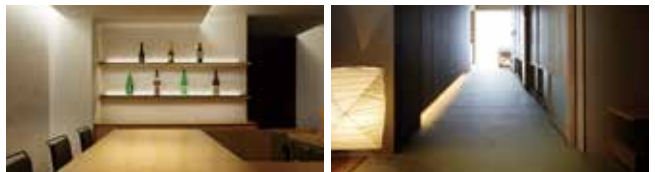

www.tsukihotel.com

Guest Rooms

色あい、香り、手触り、しつらえたのは日本の心地よさ

落ち着いた日本の伝統色でまとめ、木の質感が印象的な客室。シンプルでありながら上質な空気感をデザインし、ゆったりとお過ごしいただけます。カナダ産檜を使った浴槽のあるゆったりとした客室や、居心地のいいコンパクトな客室まで、5タイプ全31室。

各客室には、無料でご利用いただけるミニバーをはじめ、やわらかな風合いを持つ今治産のタオルや、一人ひとりの美にこだわるPOLAのアメニティなど、日本の美意識を感じる上質な品を取り入れています。